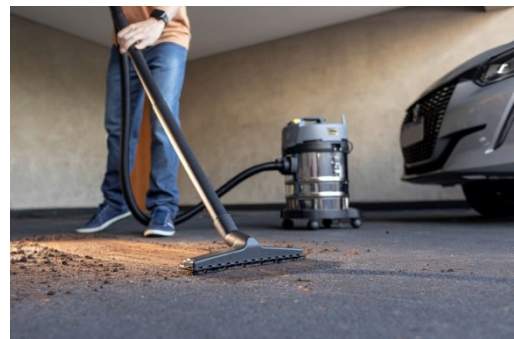

LIMPIADOR DE ALFOMBRA

Nuestra lava aspiradora y lava tapices PUZZI 4/30 es un equipo 5 en 1, ya que permite aplicar el producto, extraer la suciedad, soplar para secar, aspira polvo y líquidos. Cuenta con un depósito de agua limpia interna, tiene soporte para guardar todos los accesorios de forma sencilla y eficaz, y porque nunca es demasiado cuando se trata de practicidad y ahorro, tiene un filtro lavable y reutilizable. Además, cuenta con un parachoques para prevenir impactos de golpes laterales y es fácil de transportar.

PUZZI 4/30

Uso:	Continuo
Potencia del Motor:	1600 W
Conexiones eléctricas:	110 V, 60 Hz
Capacidad Agua Sucia:	30 L
Capacidad Agua Limpia:	4 L

KÄRCHER