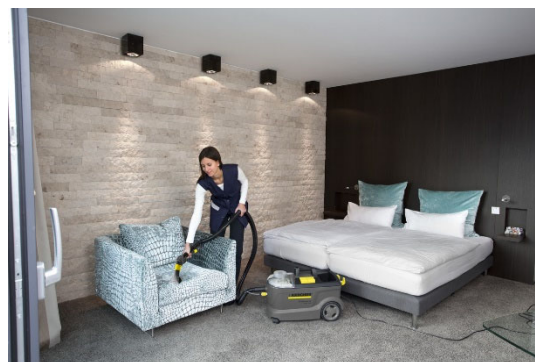

LIMPIADOR DE ALFOMBRA

La lavatapetes Puzzi 10/1 realiza una limpieza profunda o de mantenimiento de superficies alfombradas de tamaño pequeño a mediano, así como de tapicerías. Los accesorios de diseño modular se pueden guardar perfectamente en el equipo, ahorrando espacio durante su transporte o almacenaje. El asa de transporte ofrece un soporte para el tubo de prolongación.